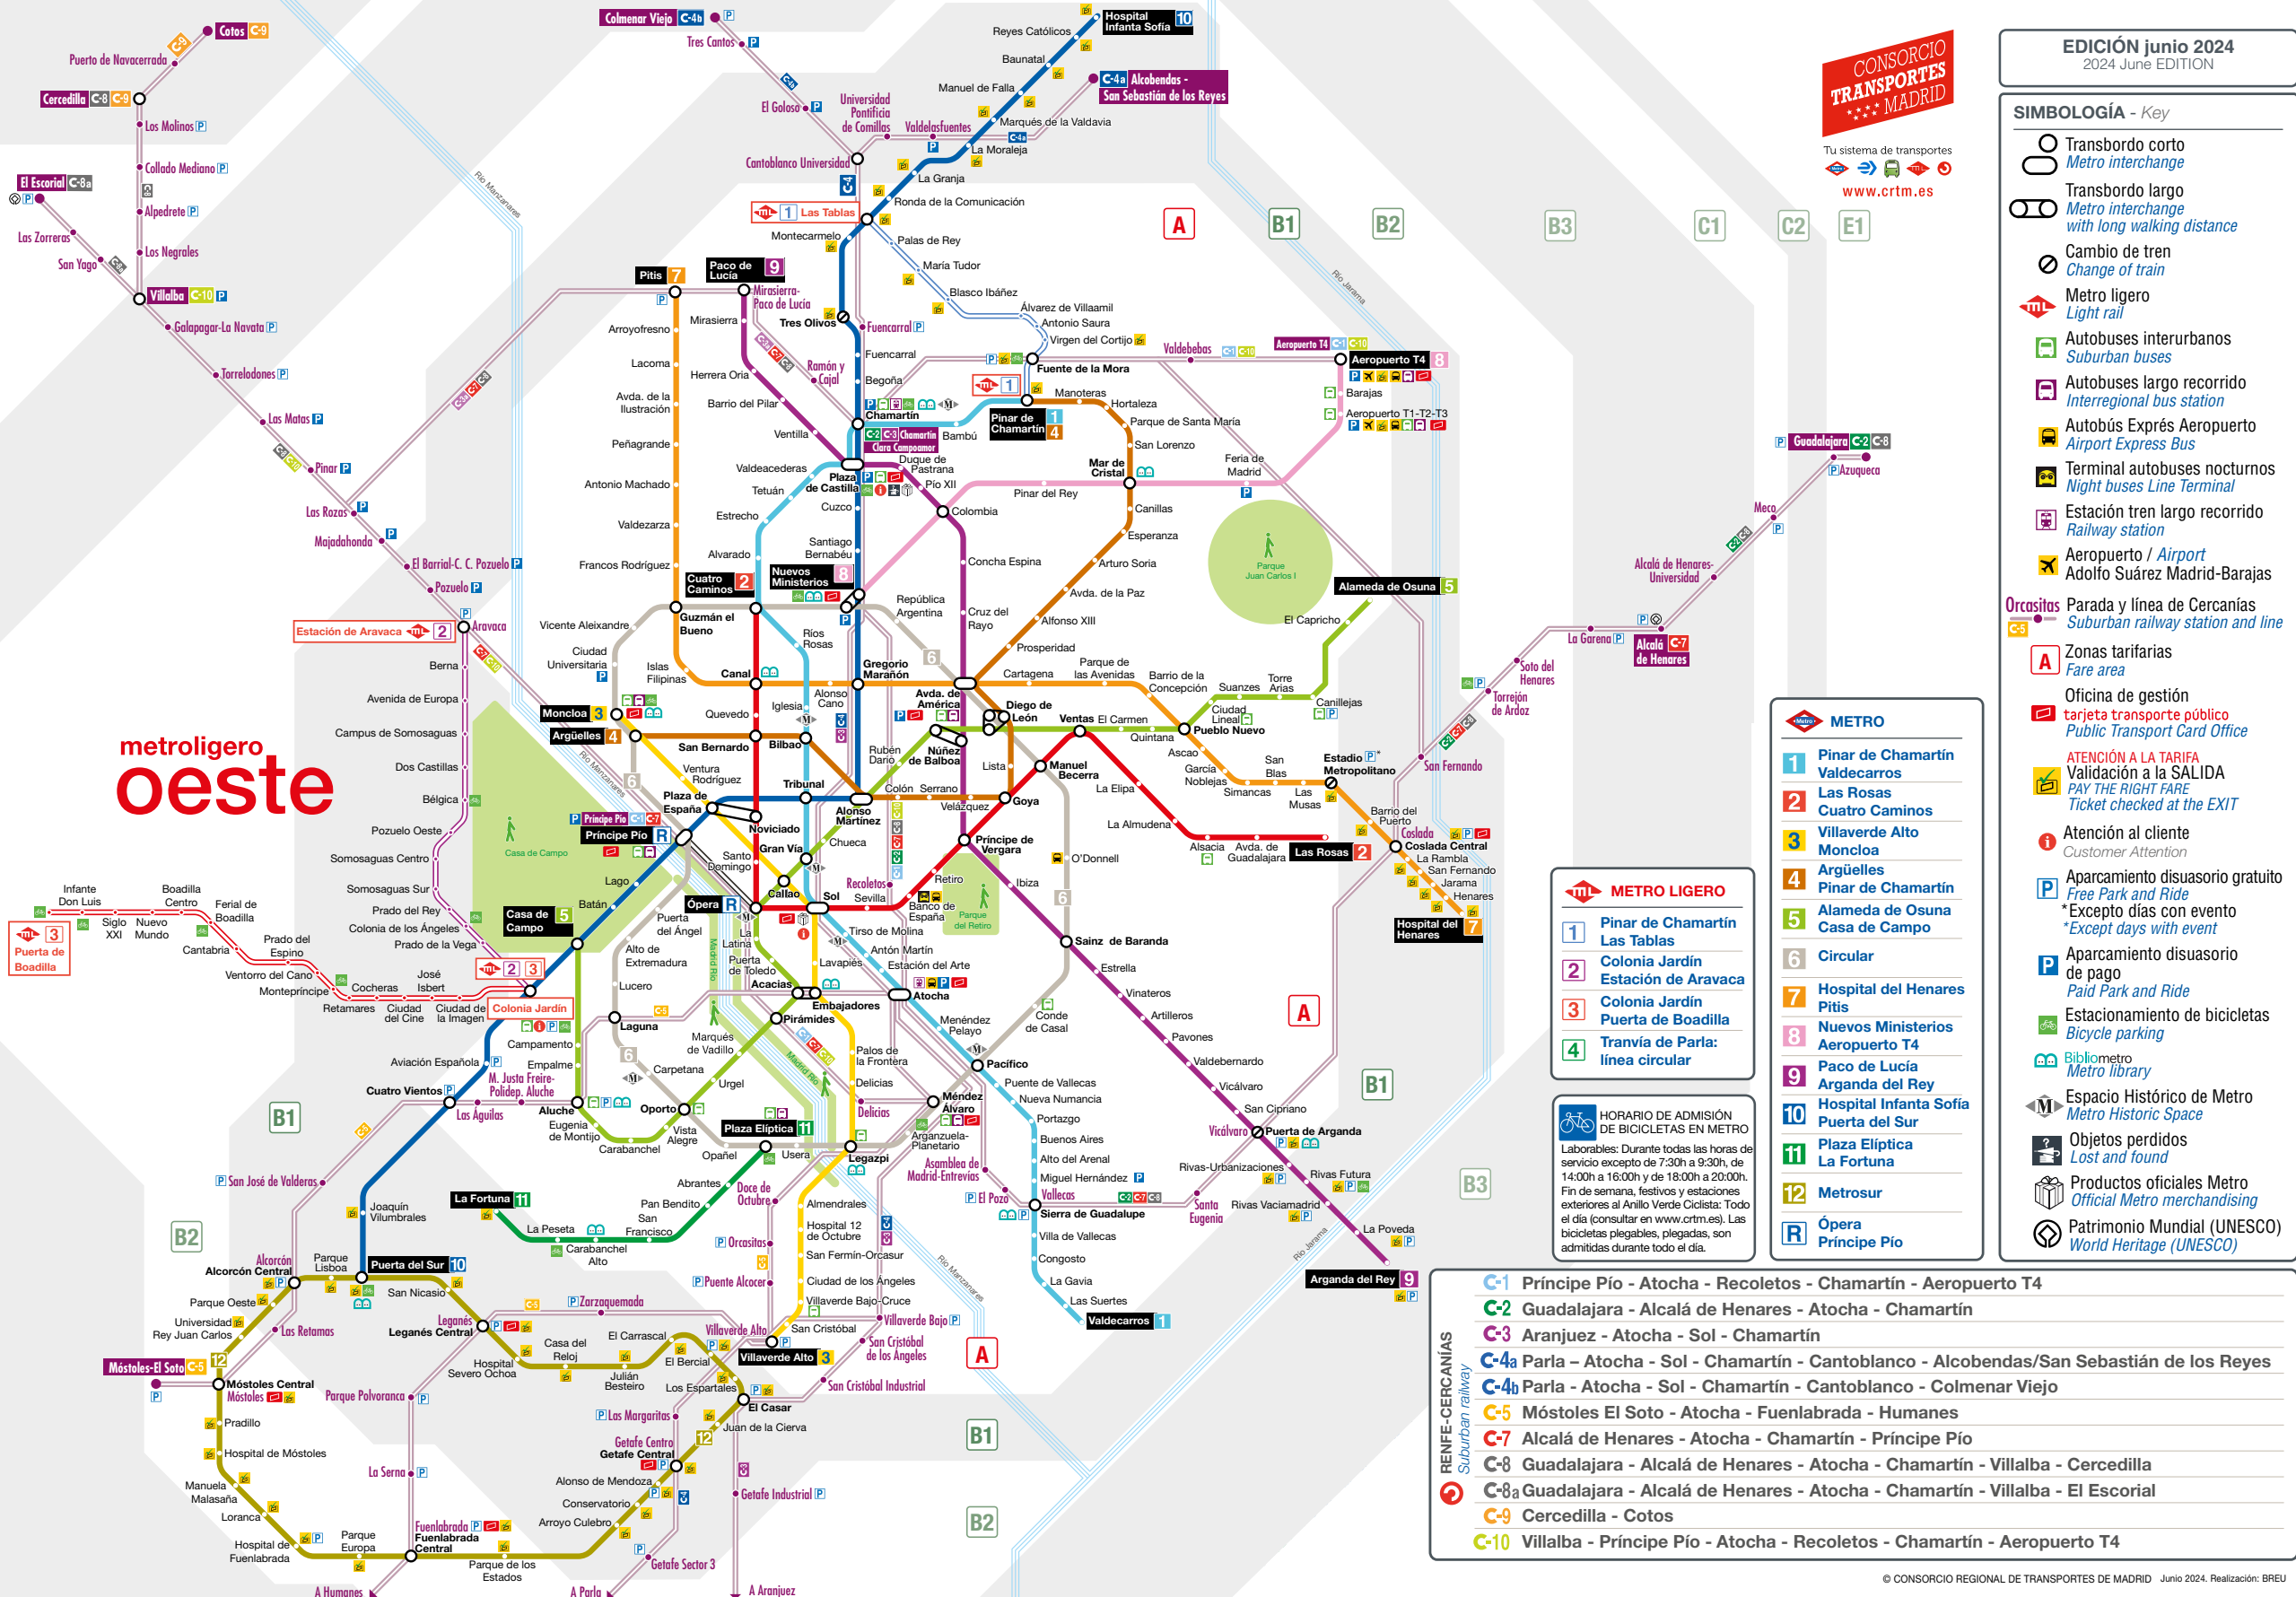

Prueba nuestra web y app.

metroligero oeste

CONSORCIO TRANSPORTES MADRID

Tu sistema de transportes
www.crtm.es

EDICIÓN junio 2024
 2024 June EDITION

SIMBOLOGÍA - Key

- Transbordo corto
Metro interchange
- Transbordo largo
Metro interchange with long walking distance
- Cambio de tren
Change of train
- Metro ligero
Light rail
- Autobuses interurbanos
Suburban buses
- Autobuses largo recorrido
Interregional bus station
- Autobús Expres Aeropuerto
Airport Express Bus
- Terminal autobuses nocturnos
Night buses Line Terminal
- Estación tren largo recorrido
Railway station
- Aeropuerto / Airport
Adolfo Suárez Madrid-Barajas
- Orcasitas** Parada y línea de Cercanías
Suburban railway station and line
- Zonas tarifarias
Fare area
- Oficina de gestión tarjeta transporte público
Public Transport Card Office
- ATENCIÓN A LA TARIFA**
Validation a la SALIDA
PAY THE RIGHT FARE
Ticket checked at the EXIT
- Atención al cliente
Customer Attention
- P** Aparcamiento disuasorio gratuito
Free Park and Ride
*Excepto días con evento
**Except days with event*
- P** Aparcamiento disuasorio de pago
Paid Park and Ride
- Estacionamiento de bicicletas
Bicycle parking
- Bibliometro
Metro library
- Espacio Histórico de Metro
Metro Historic Space
- Objetos perdidos
Lost and found
- Productos oficiales Metro
Official Metro merchandising
- Patrimonio Mundial (UNESCO)
World Heritage (UNESCO)

METRO

- 1 Pinar de Chamartín
Valdecarros
- 2 Las Rosas
Cuatro Caminos
- 3 Villaverde Alto
Moncloa
- 4 Argüelles
Pinar de Chamartín
- 5 Alameda de Osuna
Casa de Campo
- 6 Circular
- 7 Hospital del Henares
Pitis
- 8 Nuevos Ministerios
Aeropuerto T4
- 9 Paco de Lucía
Arganda del Rey
- 10 Hospital Infanta Sofía
Puerta del Sur
- 11 Plaza Elíptica
La Fortuna
- 12 MetroSur

R Ópera
Príncipe Pío

METRO LIGERO

- 1 Pinar de Chamartín
Las Tablas
- 2 Colonia Jardín
Estación de Aravaca
- 3 Colonia Jardín
Puerta de Boadilla
- 4 Tranvía de Parla:
línea circular

HORARIO DE ADMISIÓN DE BICICLETAS EN METRO