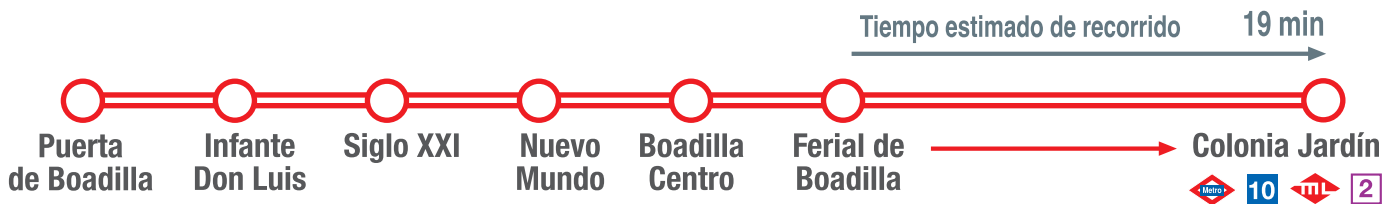

## Nuevos servicios **EXPRES** en **3** desde el 3 de marzo de 2025

Servicios directos en hora punta los días laborables de lunes a viernes entre Ferial de Boadilla y Colonia Jardín

— <b>expres</b> —	7:20	7:21	7:23	7:24	7:26	7:28	→	7:47
	* 7:50	7:51	7:53	7:54	7:56	7:58	→	8:17
	8:20	8:21	8:23	8:24	8:26	8:28	→	8:47
	* 8:50	8:51	8:53	8:54	8:56	8:58	→	9:17
	* Nuevos servicios desde el 3 de marzo							

Estos servicios no efectúan parada entre las estaciones de Ferial de Boadilla y Colonia Jardín

Los horarios de paso en hora punta de la mañana pueden verse ligeramente modificados en sentido Colonia Jardín